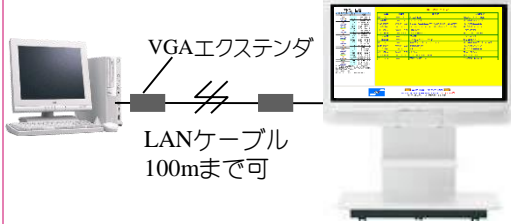

- ・ホテル旅館エントランス
- ・イベントホール
- ・宴会施設
- ・催事場
- ・商業施設
- ・スポーツ施設 etc

イベントセンターでの案内事例

GuiBo1

Guide Board Support Software

ハードウェアの構成・仕様については別途ご相談下さい。

ラインナップ

VGAエクステンダを使用することにより、離れた場所での操作が可能
スタンドアロンシステムでもご利用できます。

システム構成1 スタンドアロンシステム

システム構成2 クライアントサーバシステム

※切替分岐装置により複数の表示も可能

システム動作環境

サーバ: IIS7.5以上 + PHP7が動作すること
表示用PC: Internet Explorer Ver11以上が動作すること

※通常業務用PCであれば、GuiBo1用として利用可

システム機能

スケジュール表示、消去設定機能

イベントスケジュール、催事をタイマーによりスケジュール表示。終了したものはスクロール機能により消去します。バックのカラーも変更可能です。