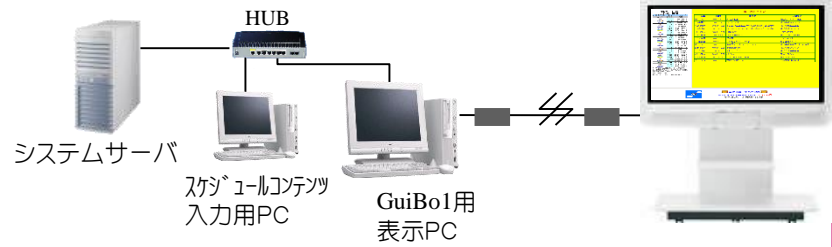

- ・ホテル旅館エントランス
- ・イベントホール
- ・宴会施設
- ・催事場
- ・商業施設
- ・スポーツ施設 etc

イベントセンターでの案内事例

GuiBo1

Guide Board Support Software

ハードウェアの構成・仕様については別途ご相談下さい。

ラインナップ

VGAエクステンダを使用することにより、離れた場所での操作が可能
スタンドアロンシステムでもご利用できます。

システム構成1 スタンドアロンシステム

システム構成2 クライアントサーバシステム

※切替分岐装置により複数の表示も可能

システム動作環境

サーバ: IIS7.5以上 + PHP7が動作すること
表示用PC: Internet Explorer Ver11以上が動作すること

※通常業務用PCであれば、GuiBo1用として利用可

システム機能

スケジュール表示、消去設定機能

イベントスケジュール、催事をタイマーによりスケジュール表示。終了したものはスクロール機能により消去します。バックのカラーも変更可能です。

シンプルなマルチ画面(3分割画面)

スケジュールの他に2つのサブ画面を用意し、多様なコンテンツを表示します。もちろん2分割でもご利用可能です。

多彩なコンテンツ表示

サブ画面には、HTMLによる様々なコンテンツをスケジュール管理により表示します。テロップ、フラッシュ表示も可能です。コンテンツは1日5回まで切り替え可能です。

サイクル表示

同じ表示グループコンテンツをサイクル的に表示することも可能です。

自動表示と手動の切り替え可能