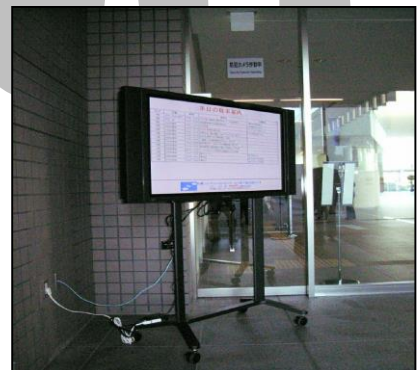

宴会案内 各種ご宴会の予約承り中!!

各種宴会、特別料理等お客様のニーズにお応じます。
その他各種イベント・会議等にご利用下さい。

〈営業時間〉
AM11:30～PM10:00

<http://www.enkai.com>

スケジュール登録・変更画面

- ・多彩なコンテンツ
- ・HTMLで作成

2分割又は3分割のマルチ画面表示
もちろん1ディスプレイ表示もOK

活躍の場所

- ・ホテル旅館エントランス
- ・イベントホール
- ・宴会施設
- ・催事場
- ・商業施設
- ・スポーツ施設 etc

イベントセンターでの案内事例

GuiBo1

Guide Board Support Software

ハードウェアの構成・仕様については別途ご相談下さい。

ラインナップ

VGAエクステンダを使用することにより、離れた場所での操作が可能
スタンドアロンシステムでもご利用できます。

システム構成1 スタンドアロンシステム