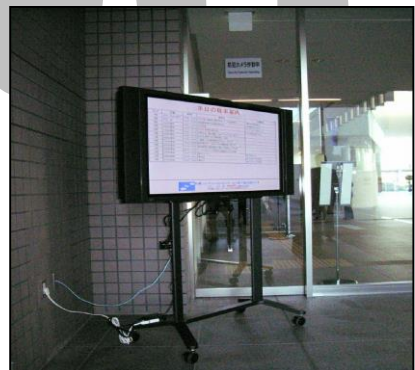

★印の便は、全日空とのコードシェア便です。  
全日空で購入したチケットは47J印の便と47B印の便を接続してご利用いただけます。  
例/12便→47B便  
●料金は各航空会社にお問い合わせ下さい

本日の催事予定

会場	時間	催事名	主催者名
中ホール	18:00～20:00	派遣講習会	社団法人××協会
101会議室	9:00～12:00	ハウスセミナー	株式会社MMハウス
102会議室	00:30～17:00	株式会社△△△△ 新作発表会会場(102会議室)	株式会社△△△△
103会議室	9:30～17:00	株式会社△△△△ 新作発表会会場(103会議室)	株式会社△△△△
104会議室	9:30～17:00	研修発表会	JPP札幌支社
105会議室	13:00～15:00	新入社員研修	株式会社○○不動産
106会議室	18:00～22:00	控入室	JPP札幌支社
107会議室	10:00～16:00	ロコ花子ビジネス	有限会社KK'S
小ホール	9:00～12:00	◎◎◎スーパーマーケット	株式会社◎◎北海道本部
201会議室	13:00～15:30	面接試験会場	株式会社◇◇◇◇
202会議室	13:00～15:00	入社試験会場	株式会社◆◆◆◆
204会議室	9:00～18:00	米セミナー	株式会社AAA
205会議室	9:30～12:00	スペシャリスト認定試験	株式会社B日本
大ホール	10:00～	禁煙シンポジウム	日本禁煙推進委員会

- ・ホテル旅館エントランス
- ・イベントホール
- ・宴会施設
- ・催事場
- ・商業施設
- ・スポーツ施設 etc

イベントセンターでの案内事例