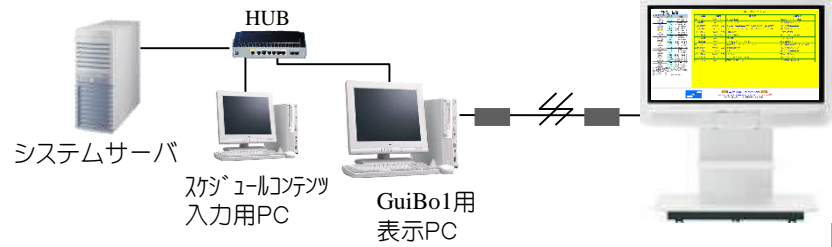

システム構成2 クライアントサーバシステム

※切替分岐装置により複数の表示も可能

システム動作環境

サーバ: IIS7.5以上 + PHP7が動作すること
表示用PC: Internet Explorer Ver11以上が動作すること

※通常業務用PCであれば、GuiBo1用として利用可

システム機能

スケジュール表示、消去設定機能

イベントスケジュール、催事をタイマーによりスケジュール表示。終了したものはスクロール機能により消去します。バックのカラーも変更可能です。

シンプルなマルチ画面(3分割画面)

スケジュールの他に2つのサブ画面を用意し、多様なコンテンツを表示します。もちろん2分割でもご利用可能です。

多彩なコンテンツ表示

サブ画面には、HTMLによる様々なコンテンツをスケジュール管理により表示します。テロップ、フラッシュ表示も可能です。コンテンツは1日5回まで切り替え可能です。

サイクル表示

同じ表示グループコンテンツをサイクル的に表示することも可能です。

自動表示と手動の切り替え可能

スケジュールにより自動表示するコンテンツと、手動により表示指定を切り替えて利用することができます。

宴会予約管理システムとの連動

基幹システムである予約管理システム(FRPS21)との連動をすることにより、更なる業務の効率化が図れます。

※本カタログに記載されている会社名及び製品名は、各社の商標または登録商標です。

※本カタログに記載されている内容及び製品の仕様は、予告なく変更される場合があります。

開発・販売元

お取り扱い・お問合せは

IT Solution & System development
北明システム株式会社

〒060-0062 札幌市中央区南2条西13丁目南大通ビル二条館

Tel (011) 222-3636 Fax (011) 222-0099

URL <http://www.hokusys.co.jp/>

hok29010960